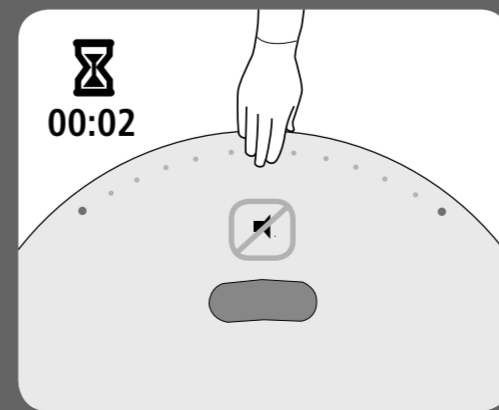

BeoSetup App

QR code | Made for iPod iPhone iPad | ANDROID

00:30

Made for iPod iPhone iPad | iOS > 5.0

00:03

00:30

http://192.168.1.1

00:30

僅供臺灣市場使用!

功率 (V / Hz):	100-120 V / 50-60 Hz
耗電功率:	40 W/待機: 0.4 W
尺寸:	70.1 x 90.8 x 41.1 cm (含腳架) 70.1 x 21.3 cm (壁掛)
顏色:	白色、銀色、紅色、綠色、棕色、黑色

351126813090000